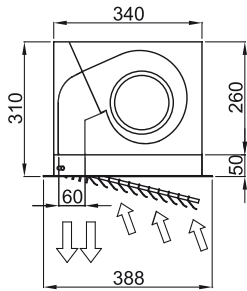

Modelis	(m³/h)	(m)
CR ECG 2500 A 60Hz	3-4,2	

Matmenys