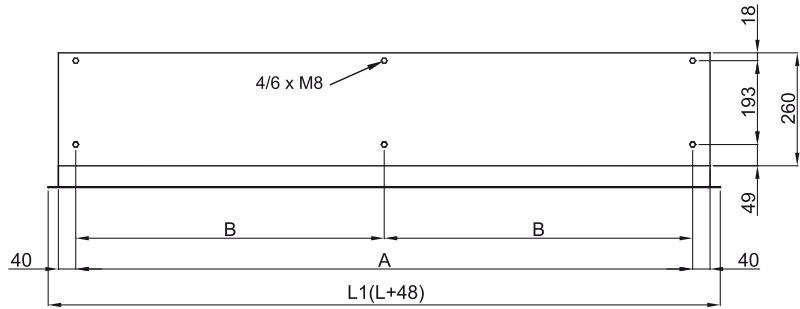

Modelis	(m³/h)	(m)
CR ECG 2500 A 60Hz	3-4,2	

Matmenys