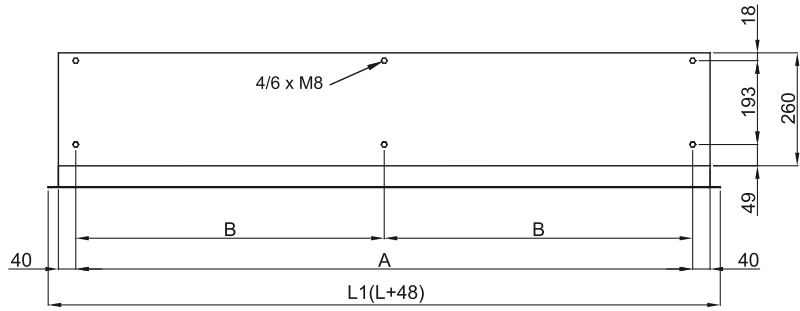

Modelis	(m³/h)	(m)
CR ECG 2500 A 60Hz	3-4,2	

Matmenys