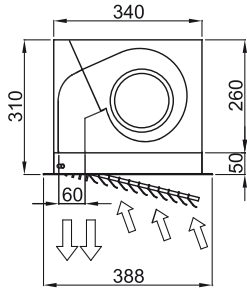

Modelis	(m³/h)	(m)
CR ECG 2500 A 60Hz	3-4,2	

Matmenys