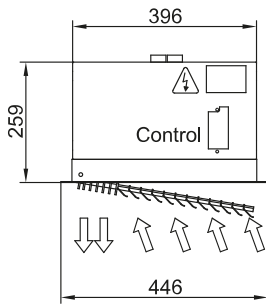

Matmenys

	L	L1	A	B
RO 1000	1000	1050	938	-
RO 1500	1500	1550	1438	-
RO 2000	2000	2050	1938	969