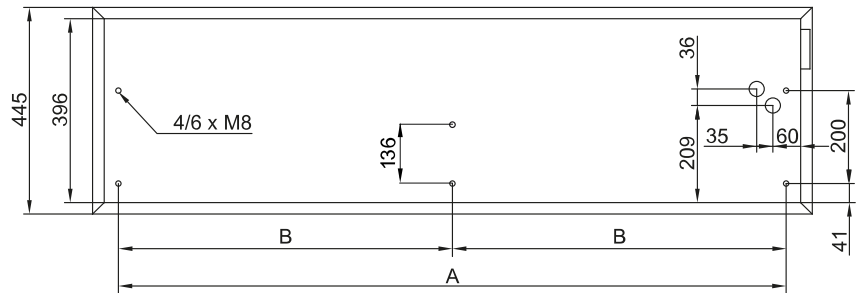

Matmenys

	L	L1	A	B
RO 1000	1000	1050	938	-
RO 1500	1500	1550	1438	-
RO 2000	2000	2050	1938	969