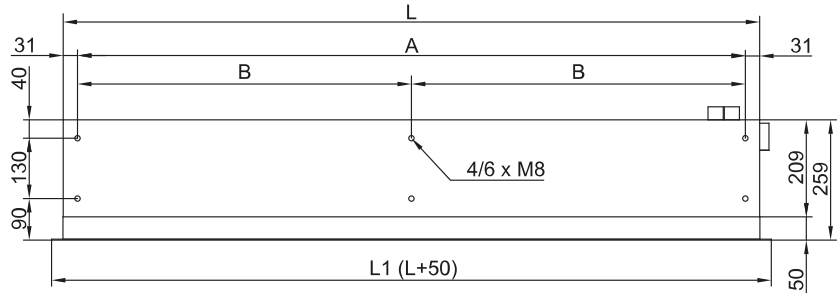

## Charakteristika

Įleidžiama montuojama oro užuolaida komercinių pastatų įėjimams, rekomenduojamas montavimo aukštis iki 2,8 metro. Įleidimo ir išleidimo angos, integruotos į vieną rėmą, kad būtų lengva montuoti ir stilingas dizainas, bei Jūsų pasirinktos spalvos apdaila, kad derėtųsi su pastato vidine ar išorine estetika. Greičio ir šildymo reguliavimas integruotas su „Plug & Play“ valdymu ir infraraudonųjų spindulių nuotolinio valdymo pultu. Įleidžiamai oro užuolaidai Optima taip pat tinka mūsų išmanusis valdymas, [Clever Control](#).

## Specifikacija

50Hz

Modelis	(m³/h)	(m)
RO 1000 A	2,2-2,8	
RO 1500 A	2,2-2,8	
RO 2000 A	2,2-2,8	

Modelis	(m³/h)	(kW)	(kW)	(m)
RO 1000 E	2,2-2,8			
RO 1000 E-9	2,2-2,8			
RO 1500 E	2,2-2,8			
RO 2000 E	2,2-2,8			
RO 1000 E230	2,2-2,8			
RO 1500 E230-6	2,2-2,8			
RO 1500 E230-9	2,2-2,8			
RO 2000 E230	2,2-2,8			

Modelis	(m³/h)	(kW)	(m)
RO 1000 P	2,2-2,8		
RO 1500 P	2,2-2,8		
RO 2000 P	2,2-2,8		

60Hz

Modelis	(m³/h)	(m)
RO 1000 A 60Hz	2,2-2,8	
RO 1500 A 60Hz	2,2-2,8	
RO 2000 A 60Hz	2,2-2,8	

Matmenys

	L	L1	A	B
RO 1000	1000	1050	938	-
RO 1500	1500	1550	1438	-
RO 2000	2000	2050	1938	969