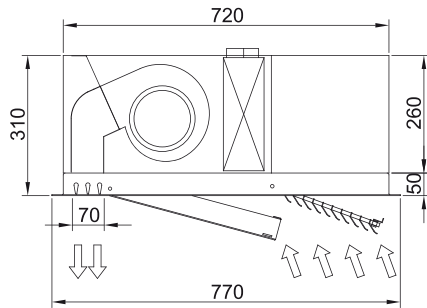

Charakteristika

- Energiją taupanti šilumos siurblio oro užuolaida: Iki 70% sumažintos išlaidos ir išmetamas CO2 kiekis (šildymo režimas).
- Savaeigė korpuso konstrukcija pagaminta iš cinkuoto plieno plokštės, paruoštas montuoti į netikras lubas.
- Įleidimo grotelės (nereikalauja priežiūros), pagamintos iš aliuminio profilių ir išpūsto antgalio, integruotos į vieno balto rėmo spalvą RAL 9016. Kitos spalvos yra prieinamos pagal pageidavimą. Pridedamas vidinis priešfiltras.
- Anoduoto aliuminio išleidimo mentės, orlaivio formos, reguliuojamas abiem kryptimis.
- Dvigubo įleidimo išcentriniai ventiliatoriai, varomi išoriniu rotoriaus varikliu su žemu triukšmo lygiu. 5 greičių pasirinkimas. EC modeliai surinkti su labai ekonomiškais ir efektyviais ventiliatoriais.
- Apima tik šildymo tiesioginio plėtimosi ritę su įmontuotais temperatūros jutikliais.
- Apima „Plug & Play“ valdymą su 7 m RJ45 kabeliu ir infraraudonųjų spindulių nuotolinio valdymo pultą.
- DX 1:1:
- Parengta prijungti prie „MIDEA Inverter“ lauko šilumos siurblio įrenginio (R410A) su išsiplėtimo vožtuvu.
- Reikalingi DX sąsajos komplektas pritaikytas oro užuolaidai ir programuojamas valdymas.
- DX VRF:
- Paruošta prisijungti prie MIDEA VRF, lauko šilumos siurblys (R410A) nepridedamas, klientas turėtų jį įsigyti atskirai.
- Reikalingas DX sąsajos komplektas su oro užuolaidai pritaikytu išsiplėtimo vožtuvu.

Matmenys

	L	L1	A	B
Recessed Windbox 1000	1000	1050	920	-
Recessed Windbox 1500	1500	1550	1420	710
Recessed Windbox 2000	2000	1550	1920	960
Recessed Windbox 2500	2500	2550	2420	1210