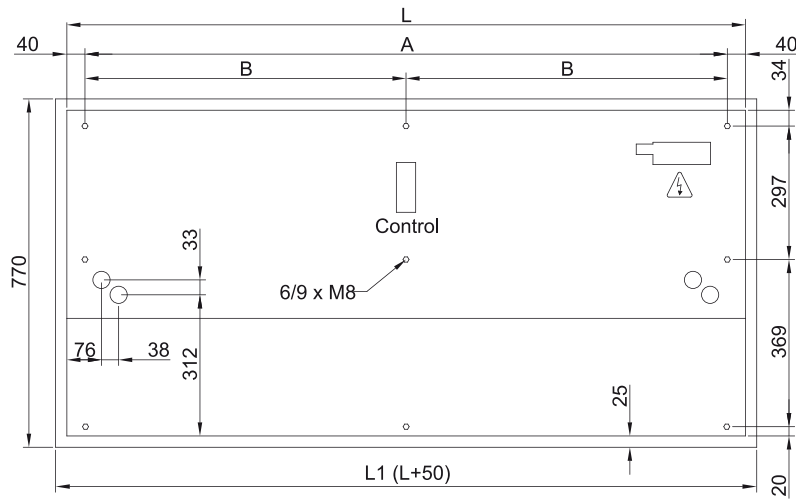

Charakteristika

- Energiją taupanti šilumos siurblio oro užuolaida: Iki 70% sumažintos išlaidos ir išmetamas CO2 kiekis (šildymo režimas).
- Savaeigė korpuso konstrukcija pagaminta iš cinkuoto plieno plokštės, paruoštas montuoti į netikras lubas.
- Įleidimo grotelės (nereikalauja priežiūros), pagamintos iš aliuminio profilių ir išpūsto antgalio, integruotos į vieno balto rėmo spalvą RAL 9016. Kitos spalvos yra prieinamos pagal pageidavimą. Pridedamas vidinis priešfiltras.
- Anoduoto aliuminio išleidimo mentės, orlaivio formos, reguliuojamas abiem kryptimis.
- Dvigubo įleidimo išcentriniai ventiliatoriai, varomi išoriniu rotoriaus varikliu su žemu triukšmo lygiu. 5 greičių pasirinkimas. EC modeliai surinkti su labai ekonomiškais ir efektyviais ventiliatoriais.
- Apima tik šildymo tiesioginio plėtimosi ritę su įmontuotais temperatūros jutikliais.
- Apima „Plug & Play“ valdymą su 7 m RJ45 kabeliu ir infraraudonųjų spindulių nuotolinio valdymo pultą.
- DX 1:1:
- Parengta prijungti prie „MIDEA Inverter“ lauko šilumos siurblio įrenginio (R410A) su išsiplėtimo vožtuvu.
- Reikalingi DX sąsajos komplektas pritaikytas oro užuolaidai ir programuojamas valdymas.
- DX VRF:
- Paruošta prisijungti prie MIDEA VRF, lauko šilumos siurblys (R410A) nepridedamas, klientas turėtų jį įsigyti atskirai.
- Reikalingas DX sąsajos komplektas su oro užuolaidai pritaikytu išsiplėtimo vožtuvu.

Specifikacija

50Hz

Modelis	(m³/h)	(m)
RECM 1500 VRF12-MD	2,5-3,8	
RECM 2000 VRF16-MD	2,5-3,8	
RECM 2500 VRF21-MD	2,5-3,8	
RECG 1000 VRF10-MD	3-4,2	
RECG 1500 VRF13-MD	3-4,2	
RECG 1500 VRF15-MD	3-4,2	
RECG 2000 VRF24-MD	3-4,2	
RECG 2500 VRF25-MD	3-4,2	
RECG 2500 VRF29-MD	3-4,2	

Matmenys

	L	L1	A	B
Recessed Windbox 1000	1000	1050	920	-
Recessed Windbox 1500	1500	1550	1420	710
Recessed Windbox 2000	2000	1550	1920	960
Recessed Windbox 2500	2500	2550	2420	1210