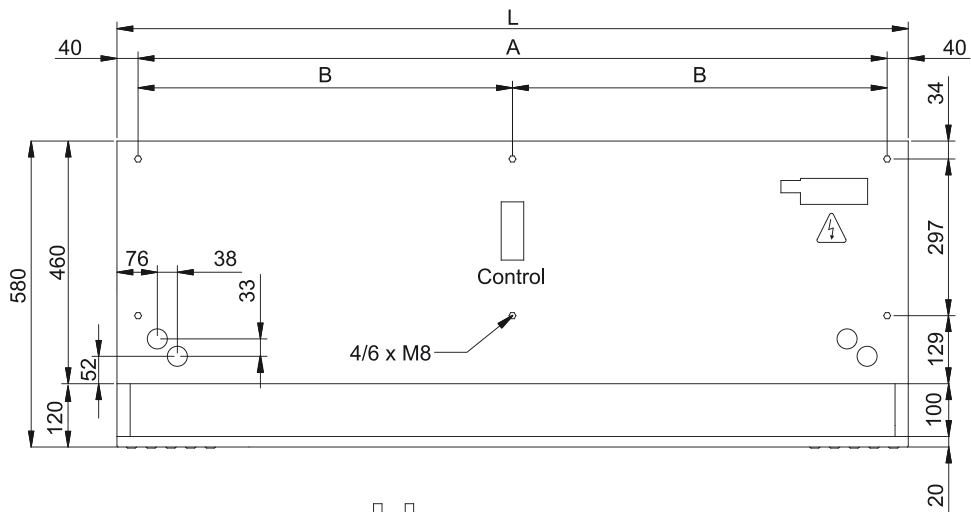

Charakteristika

- Energiją taupanti šilumos siurblio oro užuolaida: Iki 70% sumažintos išlaidos ir išmetamas CO2 kiekis (šildymo režimas).
- Savaeigė korpuso konstrukcija pagaminta iš cinkuoto plieno plokštės, apdaila pagaminta iš baltos spalvos RAL9016 epoksidinio poliesterio konstrukcijos. Pagal pageidavimą galima įsigyti kitų spalvų arba nerūdijančio plieno.
- Priekinis skydelis su galimybe pritaikyti ir galimybė įtraukti individualius logotipus, iškabas, grafinius dizainus, atvaizdus ir kt.
- Įleidimo angos yra už priekinio skydo. Jiems nereikia priežiūros.
- Anoduoto aliuminio išleidimo mentės, orlaivio formos, reguliuojamas nuo 0 iki 15° kiekvienoje pusėje.
- Dvigubo įleidimo išcentriniai ventiliatoriai, varomi išoriniu rotoriaus varikliu su žemu triukšmo lygiu. 5 greičių pasirinkimas. EC modeliai surinkti su labai ekonomiškais ir efektyviais ventiliatoriais.
- Pridedamas vidinis priešfiltras.
- Apima „Plug & Play“ valdymą su 7 m RJ45 kabeliu ir infraraudonųjų spindulių nuotolinio valdymo pultą.
- DX 1:1:
- Parengta prijungti prie „MIDEA Inverter“ lauko šilumos siurblio įrenginio (R410A) su išsiplėtimo vožtuvu.
- Reikalingi DX sąsajos komplektas pritaikytas oro užuolaidai ir programuojamas valdymas.
- DX VRF:
- Paruošta prisijungti prie MIDEA VRF, lauko šilumos siurblys (R410A) nepridedamas, klientas turėtų jį įsigyti atskirai.
- Reikalingas DX sąsajos komplektas su oro užuolaidai pritaikytu išsiplėtimo vožtuvu.

Matmenys

L	A	B
1000	920	-
1500	1420	710
2000	1920	960
2500	2420	1210
3000	2920	1460