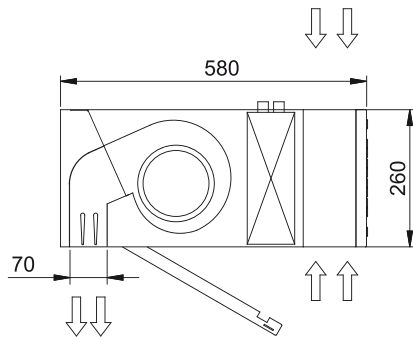

Charakteristika

- Energiją taupanti šilumos siurblio oro užuolaida: Iki 70% sumažintos išlaidos ir išmetamas CO2 kiekis (šildymo režimas).
- Savaeigė korpuso konstrukcija pagaminta iš cinkuoto plieno plokštės, apdaila pagaminta iš baltos spalvos RAL9016 epoksidinio poliesterio konstrukcijos. Pagal pageidavimą galima įsigyti kitų spalvų arba nerūdijančio plieno.
- Priekinis skydelis su galimybe pritaikyti ir galimybė įtraukti individualius logotipus, iškabas, grafinius dizainus, atvaizdus ir kt.
- Įleidimo angos yra už priekinio skydo. Jiems nereikia priežiūros.
- Anoduoto aliuminio išleidimo mentės, orlaivio formos, reguliuojamas nuo 0 iki 15° kiekvienoje pusėje.
- Dvigubo įleidimo išcentriniai ventiliatoriai, varomi išoriniu rotoriaus varikliu su žemu triukšmo lygiu. 5 greičių pasirinkimas. EC modeliai surinkti su labai ekonomiškais ir efektyviais ventiliatoriais.
- Pridedamas vidinis priešfiltras.
- Apima „Plug & Play“ valdymą su 7 m RJ45 kabeliu ir infraraudonųjų spindulių nuotolinio valdymo pultą.
- DX 1:1:
- Parengta prijungti prie „MIDEA Inverter“ lauko šilumos siurblio įrenginio (R410A) su išsiplėtimo vožtuvu.
- Reikalingi DX sąsajos komplektas pritaikytas oro užuolaidai ir programuojamas valdymas.
- DX VRF:
- Paruošta prisijungti prie MIDEA VRF, lauko šilumos siurblys (R410A) nepridedamas, klientas turėtų jį įsigyti atskirai.
- Reikalingas DX sąsajos komplektas su oro užuolaidai pritaikytu išsiplėtimo vožtuvu.

Matmenys

L	A	B
1000	920	-
1500	1420	710
2000	1920	960
2500	2420	1210
3000	2920	1460