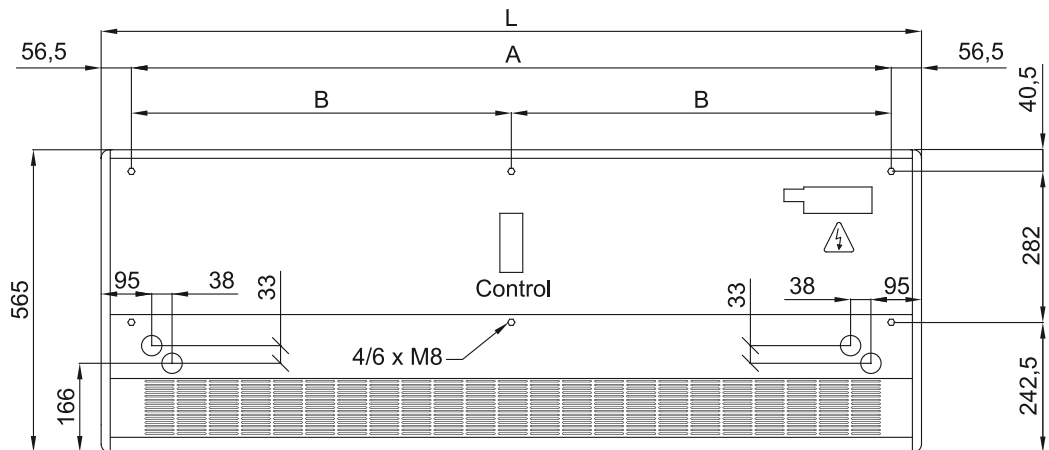

Modelis	(m ³ /h)	(m)
SMART ECM 1000 VRV8- DA	5/8" - 3/8"	
SMART ECM 1500 VRV12- DA	5/8" - 3/8"	
SMART ECM 2000 VRV16- DA	5/8" - 3/8"	
SMART ECM 2000 VRV19- DA	3/4" - 3/8"	
SMART ECM 2500 VRV21- DA	3/4" - 3/8"	
SMART ECM 2500 VRV24- DA	3/4" - 3/8"	
SMART ECM 3000 VRV26- DA	3/4" - 3/8"	
SMART ECM 3000 VRV30- DA	7/8" - 3/8"	
SMART ECG 1000 VRV10- DA	5/8" - 3/8"	

Modelis	(m ³ /h)	(m)
SMART ECG 1500 VRV13- DA	5/8" - 3/8"	
SMART ECG 1500 VRV15- DA	5/8" - 3/8"	
SMART ECG 2000 VRV20- DA	3/4" - 3/8"	
SMART ECG 2000 VRV24- DA	3/4" - 3/8"	
SMART ECG 2500 VRV25- DA	3/4" - 3/8"	
SMART ECG 2500 VRV29- DA	7/8" - 3/8"	
SMART ECG 3000 VRV29- DA	7/8" - 3/8"	
SMART ECG 3000 VRV34- DA	7/8" - 3/8"	

Matmenys

	L	A	B
Smart 1000	1034	920	-
Smart 1500	1534	1420	710
Smart 2000	2034	1920	960
Smart 2500	2534	2420	1210
Smart 3000	3034	2920	1460