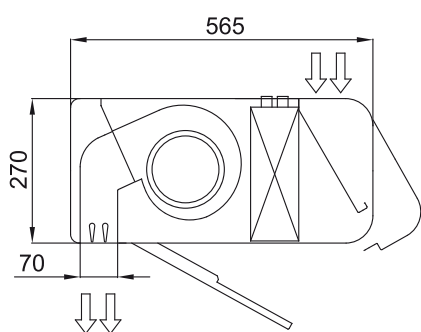

Modelis	(m³/h)	(m)
SMART ECM 1000 VRV8- DA	5/8" - 3/8"	
SMART ECM 1500 VRV12- DA	5/8" - 3/8"	
SMART ECM 2000 VRV16- DA	5/8" - 3/8"	
SMART ECM 2000 VRV19- DA	3/4" - 3/8"	
SMART ECM 2500 VRV21- DA	3/4" - 3/8"	
SMART ECM 2500 VRV24- DA	3/4" - 3/8"	
SMART ECM 3000 VRV26- DA	3/4" - 3/8"	
SMART ECM 3000 VRV30- DA	7/8" - 3/8"	
SMART ECG 1000 VRV10- DA	5/8" - 3/8"	

Modelis	(m ³ /h)	(m)
SMART ECG 1500 VRV13- DA	5/8" - 3/8"	
SMART ECG 1500 VRV15- DA	5/8" - 3/8"	
SMART ECG 2000 VRV20- DA	3/4" - 3/8"	
SMART ECG 2000 VRV24- DA	3/4" - 3/8"	
SMART ECG 2500 VRV25- DA	3/4" - 3/8"	
SMART ECG 2500 VRV29- DA	7/8" - 3/8"	
SMART ECG 3000 VRV29- DA	7/8" - 3/8"	
SMART ECG 3000 VRV34- DA	7/8" - 3/8"	

Matmenys

	L	A	B
Smart 1000	1034	920	-
Smart 1500	1534	1420	710
Smart 2000	2034	1920	960
Smart 2500	2534	2420	1210
Smart 3000	3034	2920	1460