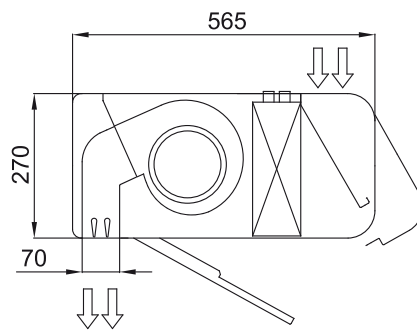

Modelis	(m ³ /h)	(m)
SMART ECM 1000 VRV8- DA	5/8" - 3/8"	
SMART ECM 1500 VRV12- DA	5/8" - 3/8"	
SMART ECM 2000 VRV16- DA	5/8" - 3/8"	
SMART ECM 2000 VRV19- DA	3/4" - 3/8"	
SMART ECM 2500 VRV21- DA	3/4" - 3/8"	
SMART ECM 2500 VRV24- DA	3/4" - 3/8"	
SMART ECM 3000 VRV26- DA	3/4" - 3/8"	
SMART ECM 3000 VRV30- DA	7/8" - 3/8"	
SMART ECG 1000 VRV10- DA	5/8" - 3/8"	

Modelis	(m ³ /h)	(m)
SMART ECG 1500 VRV13- DA	5/8" - 3/8"	
SMART ECG 1500 VRV15- DA	5/8" - 3/8"	
SMART ECG 2000 VRV20- DA	3/4" - 3/8"	
SMART ECG 2000 VRV24- DA	3/4" - 3/8"	
SMART ECG 2500 VRV25- DA	3/4" - 3/8"	
SMART ECG 2500 VRV29- DA	7/8" - 3/8"	
SMART ECG 3000 VRV29- DA	7/8" - 3/8"	
SMART ECG 3000 VRV34- DA	7/8" - 3/8"	

Matmenys

	L	A	B
Smart 1000	1034	920	-
Smart 1500	1534	1420	710
Smart 2000	2034	1920	960
Smart 2500	2534	2420	1210
Smart 3000	3034	2920	1460