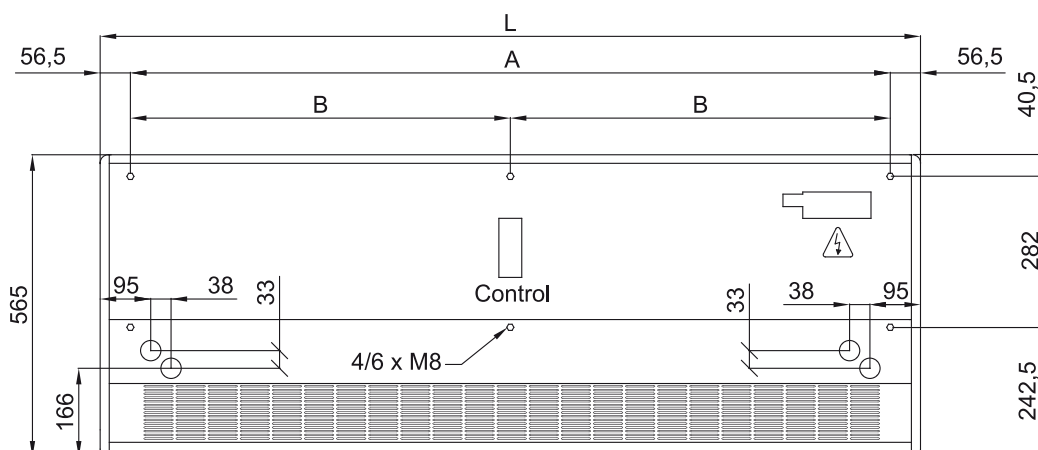

Modelis	(m³/h)	(m)
SMART ECM 1000 VRV8- DA	5/8" - 3/8"	
SMART ECM 1500 VRV12- DA	5/8" - 3/8"	
SMART ECM 2000 VRV16- DA	5/8" - 3/8"	
SMART ECM 2000 VRV19- DA	3/4" - 3/8"	
SMART ECM 2500 VRV21- DA	3/4" - 3/8"	
SMART ECM 2500 VRV24- DA	3/4" - 3/8"	
SMART ECM 3000 VRV26- DA	3/4" - 3/8"	
SMART ECM 3000 VRV30- DA	7/8" - 3/8"	
SMART ECG 1000 VRV10- DA	5/8" - 3/8"	

Modelis	(m ³ /h)	(m)
SMART ECG 1500 VRV13- DA	5/8" - 3/8"	
SMART ECG 1500 VRV15- DA	5/8" - 3/8"	
SMART ECG 2000 VRV20- DA	3/4" - 3/8"	
SMART ECG 2000 VRV24- DA	3/4" - 3/8"	
SMART ECG 2500 VRV25- DA	3/4" - 3/8"	
SMART ECG 2500 VRV29- DA	7/8" - 3/8"	
SMART ECG 3000 VRV29- DA	7/8" - 3/8"	
SMART ECG 3000 VRV34- DA	7/8" - 3/8"	

Matmenys

	L	A	B
Smart 1000	1034	920	-
Smart 1500	1534	1420	710
Smart 2000	2034	1920	960
Smart 2500	2534	2420	1210
Smart 3000	3034	2920	1460