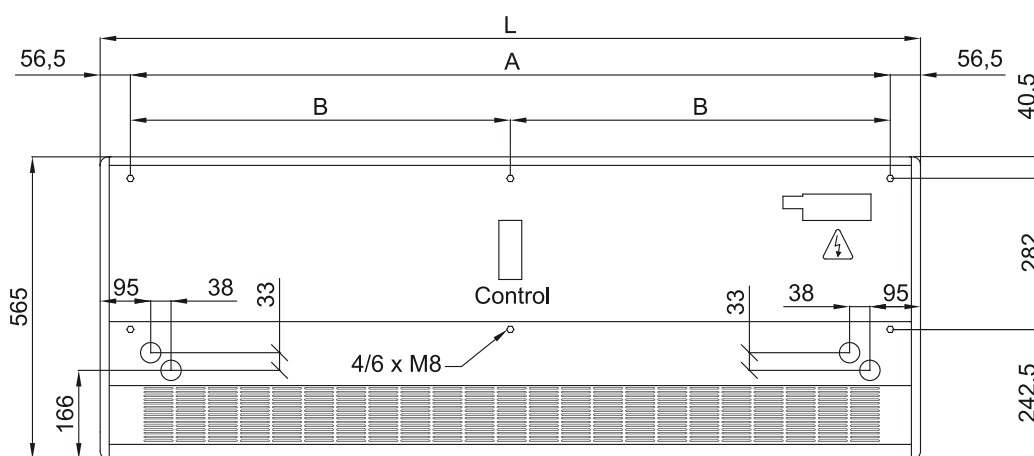

Specifikacija

50Hz

Modelis	(m³/h)	(m)
SMART ECM 1000 VRF7- HA	2,5-3,8	
SMART ECM 1500 VRF12- HA	2,5-3,8	
SMART ECM 2000 VRF16- HA	2,5-3,8	
SMART ECM 2000 VRF19- HA	2,5-3,8	
SMART ECM 2500 VRF21- HA	2,5-3,8	
SMART ECM 2500 VRF24- HA	2,5-3,8	
SMART ECM 3000 VRF26- HA	2,5-3,8	
SMART ECG 1000 VRF10- HA	3-4,2	
SMART ECG 1500 VRF13- HA	3-4,2	
SMART ECG 1500 VRF15- HA	3-4,2	
SMART ECG 2000 VRF20- HA	3-4,2	
SMART ECG 2000 VRF24- HA	3-4,2	
SMART ECG 2500 VRF25- HA	3-4,2	
SMART ECG 2500 VRF29- HA	3-4,2	
SMART ECG 3000 VRF29- HA	3-4,2	
SMART ECG 3000 VRF34- HA	3-4,2	

Matmenys

	L	A	B
Smart 1000	1034	920	-
Smart 1500	1534	1420	710
Smart 2000	2034	1920	960
Smart 2500	2534	2420	1210
Smart 3000	3034	2920	1460