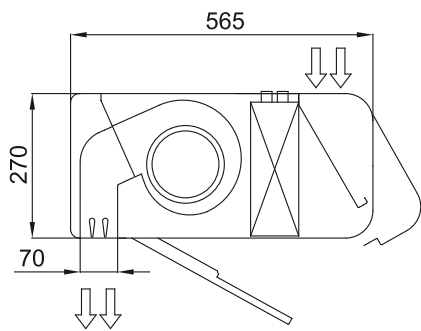

Modelis	(m³/h)	(m)
SMART ECM 1000 VRF8-LG	5/8" - 3/8"	
SMART ECM 1500 VRF12-LG	5/8" - 3/8"	
SMART ECM 2000 VRF16-LG	5/8" - 3/8"	
SMART ECM 2000 VRF19-LG	1" - 3/8"	
SMART ECM 2500 VRF24-LG	1" - 3/8"	
SMART ECM 2500 VRF21-LG	1" - 3/8"	
SMART ECM 3000 VRF26-LG	7/8" - 1/2"	
SMART ECG 1000 VRF10-LG	5/8" - 3/8"	
SMART ECG 1500 VRF15-LG	5/8" - 3/8"	
SMART ECG 2000 VRF24-LG	1" - 3/8"	
SMART ECG 2000 VRF20-LG	1	

Matmenys

	L	A	B
Smart 1000	1034	920	-
Smart 1500	1534	1420	710
Smart 2000	2034	1920	960
Smart 2500	2534	2420	1210
Smart 3000	3034	2920	1460