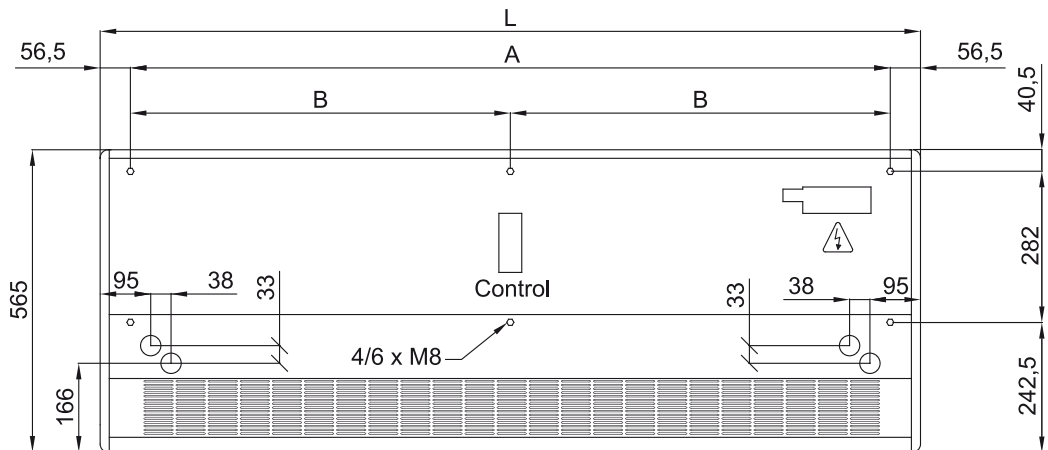

Modelis	(m³/h)	(m)
SMART ECM 1000 VRF8-LG	5/8" - 3/8"	
SMART ECM 1500 VRF12-LG	5/8" - 3/8"	
SMART ECM 2000 VRF16-LG	5/8" - 3/8"	
SMART ECM 2000 VRF19-LG	1" - 3/8"	
SMART ECM 2500 VRF24-LG	1" - 3/8"	
SMART ECM 2500 VRF21-LG	1" - 3/8"	
SMART ECM 3000 VRF26-LG	7/8" - 1/2"	
SMART ECG 1000 VRF10-LG	5/8" - 3/8"	
SMART ECG 1500 VRF15-LG	5/8" - 3/8"	
SMART ECG 2000 VRF24-LG	1" - 3/8"	
SMART ECG 2000 VRF20-LG	1	

Matmenys

	L	A	B
Smart 1000	1034	920	-
Smart 1500	1534	1420	710
Smart 2000	2034	1920	960
Smart 2500	2534	2420	1210
Smart 3000	3034	2920	1460