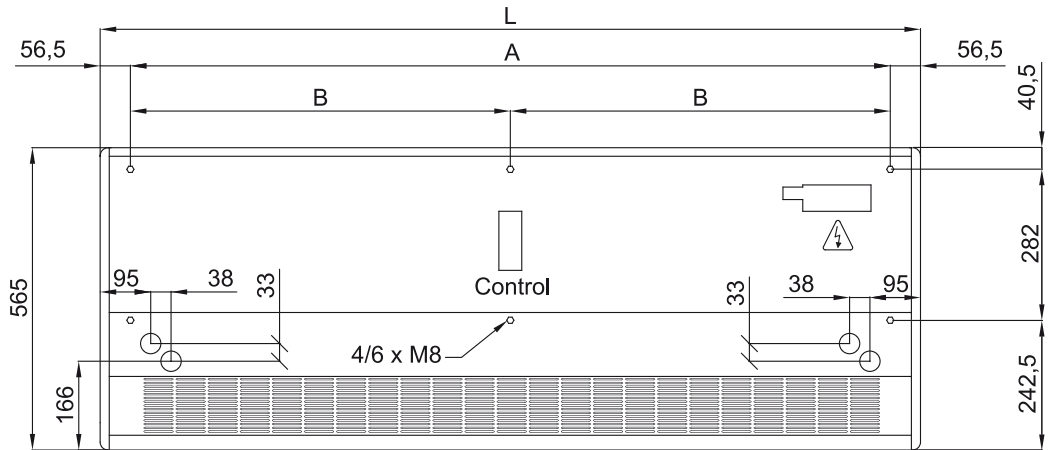

Modelis	(m²/h)	(m)
SMART ECG 2500 VRF25-MD	3-4,2	
SMART ECG 2500 VRF29-MD	3-4,2	
SMART ECG 3000 VRF29-MD	3-4,2	
SMART ECG 3000 VRF34-MD	3-4,2	

Matmenys

	L	A	B
Smart 1000	1034	920	-
Smart 1500	1534	1420	710
Smart 2000	2034	1920	960
Smart 2500	2534	2420	1210
Smart 3000	3034	2920	1460