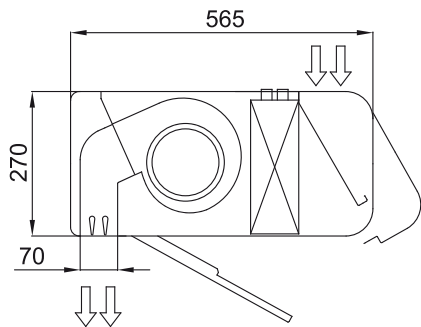

Modelis	(m²/h)	(m)
SMART ECG 2500 VRF25-MD	3-4,2	
SMART ECG 2500 VRF29-MD	3-4,2	
SMART ECG 3000 VRF29-MD	3-4,2	
SMART ECG 3000 VRF34-MD	3-4,2	

Matmenys

	L	A	B
Smart 1000	1034	920	-
Smart 1500	1534	1420	710
Smart 2000	2034	1920	960
Smart 2500	2534	2420	1210
Smart 3000	3034	2920	1460