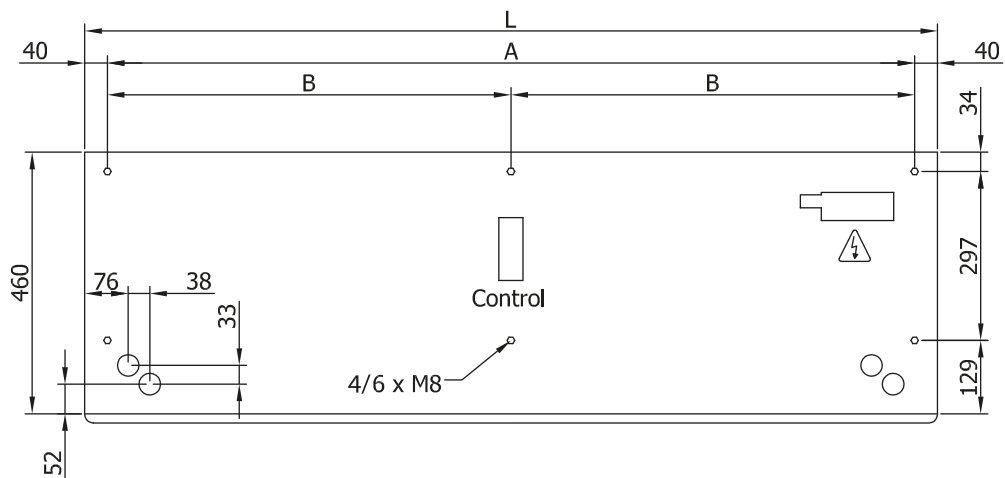

Specifikacija

50Hz

Modelis	(m <sup>3</sup> /h)	(m)
BB 1000 DX17-LG	1" - 3/8"	
BB 1500 DX24-LG	7/8" - 1/2"	
BB 2000 DX34-LG	5/8" - 3/8"	
BB 2500 DX43-LG	1" - 3/8"	
BB 3000 DX47-LG	1" - 3/8" // 5/8" - 3/8"	

Modelis	(m <sup>3</sup> /h)	(m)
BB 1000 VRF17-LG	1" - 3/8"	
BB 1500 VRF24-LG	7/8" - 1/2"	
BB 2000 VRF35-LG	7/8" - 1/2"	
BB 2500 VRF43-LG	7/8" - 1/2"	
BB 3000 VRF47-LG	7/8" - 1/2"	

Matmenys

L	A	B
1000	920	-
1500	1420	710
2000	1920	960
2500	2420	1210
3000	2920	1460