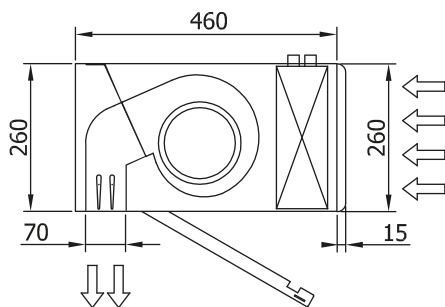

Specifikacija

50Hz

Modelis	(m <sup>3</sup> /h)	(m)
BB 1000 DX17-LG	1" - 3/8"	
BB 1500 DX24-LG	7/8" - 1/2"	
BB 2000 DX34-LG	5/8" - 3/8"	
BB 2500 DX43-LG	1" - 3/8"	
BB 3000 DX47-LG	1" - 3/8" // 5/8" - 3/8"	

Modelis	(m <sup>3</sup> /h)	(m)
BB 1000 VRF17-LG	1" - 3/8"	
BB 1500 VRF24-LG	7/8" - 1/2"	
BB 2000 VRF35-LG	7/8" - 1/2"	
BB 2500 VRF43-LG	7/8" - 1/2"	
BB 3000 VRF47-LG	7/8" - 1/2"	

60Hz

Modelis	(m <sup>3</sup> /h)	(m)
BB 1000 DX17-LG	1" - 3/8"	
BB 1500 DX24-LG	7/8" - 1/2"	
BB 2000 DX34-LG	5/8" - 3/8"	
BB 2500 DX43-LG	1" - 3/8"	
BB 3000 DX47-LG	1" - 3/8" // 5/8" - 3/8"	

Modelis	(m <sup>3</sup> /h)	(m)
BB 1000 VRF17-LG	1" - 3/8"	
BB 1500 VRF24-LG	7/8" - 1/2"	
BB 2000 VRF35-LG	7/8" - 1/2"	
BB 2500 VRF43-LG	7/8" - 1/2"	
BB 3000 VRF47-LG	7/8" - 1/2"	

Matmenys

L	A	B
1000	920	-
1500	1420	710
2000	1920	960
2500	2420	1210
3000	2920	1460