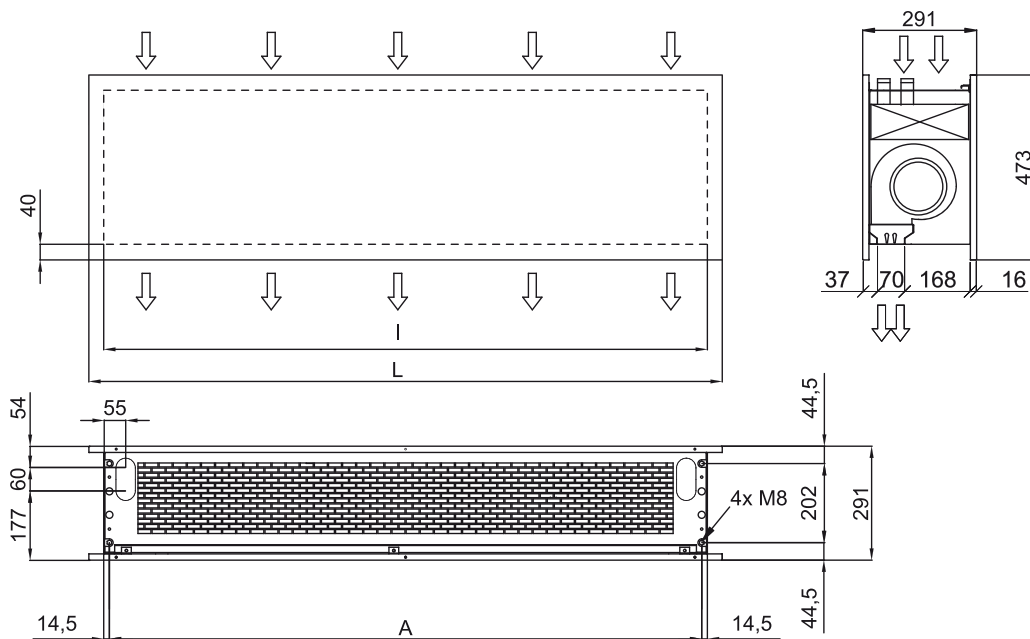

## Charakteristika

- Šiuolaikinio architektūrinio stiliaus dekoratyvinė energiją taupanti šilumos siurblio oro užuolaida: Iki 70% sumažintos išlaidos ir išmetamas CO2 kiekis (šildymo režimas).
- Minimalistinis ir išmanusis dizainas integruojamas į bet kokią aplinką ir siūlo begalines pritaikymo galimybes.
- Skyduose gali būti logotipai, apšvietimas, iškabos, saugos ar informaciniai ženklai, grafika, paveikslėliai, laikrodžiai - viskas pagal kliento pageidavimus.
- Priekinės anoduoto aliuminio plokštės. Pasirinktinai gaminamas iš šlifuto arba veidrodžiu poliruoto nerūdijančio plieno. Galimos kitos medžiagos, tokios kaip cinkuotas plienas, lygi arba tekstūruota odos plokštė, mediena ir kt.
- Centrinė konstrukcija pagaminta iš cinkuoto plieno, apdaila iš juodos kalvės. Kitos spalvos yra prieinamos pagal pageidavimą.
- Anoduoto aliuminio išleidimo mentės, orlaivio formos, reguliuojamas abiem kryptimis.
- Dvigubo įleidimo išcentriniai ventiliatoriai, varomi išoriniu rotoriaus varikliu su žemu triukšmo lygiu. 5 greičių pasirinkimas. EC modeliai surinkti su labai ekonomiškais ir efektyviais ventiliatoriais.
- Apima tik šildymo tiesioginio plėtimosi ritę su įmontuotais temperatūros jutikliais.
- „Plug & Play“ valdymo skydelis CS-5DX-NE slave DX su 5 greičių parinkikliu. ir 7 m telefono kabeliu.
- DX 1:1:
- Paruošta prijungti prie „HITACHI Inverter“ lauko šilumos siurblio įrenginio (R410A/R32).
- Reikalingi „HITACHI DX“ sąsajos komplektas, pritaikytas oro užuolaidai su išsiplėtimo vožtuvu ir programuojamas valdymas.
- DX VRF:
- Paruošta prijungti prie „HITACHI VRF“ lauko šilumos siurblio įrenginio (R410A).
- Reikalingi „HITACHI VRF“ sąsajos komplektas, pritaikytas oro užuolaidai su išsiplėtimo vožtuvu ir programuojamas valdymas.

Matmenys

	L	I	A
Zen 1000	1220	1140	1115
Zen 1500	1620	1544	1515
Zen 2000	2120	2044	2015
Zen 2500	2620	2544	2515