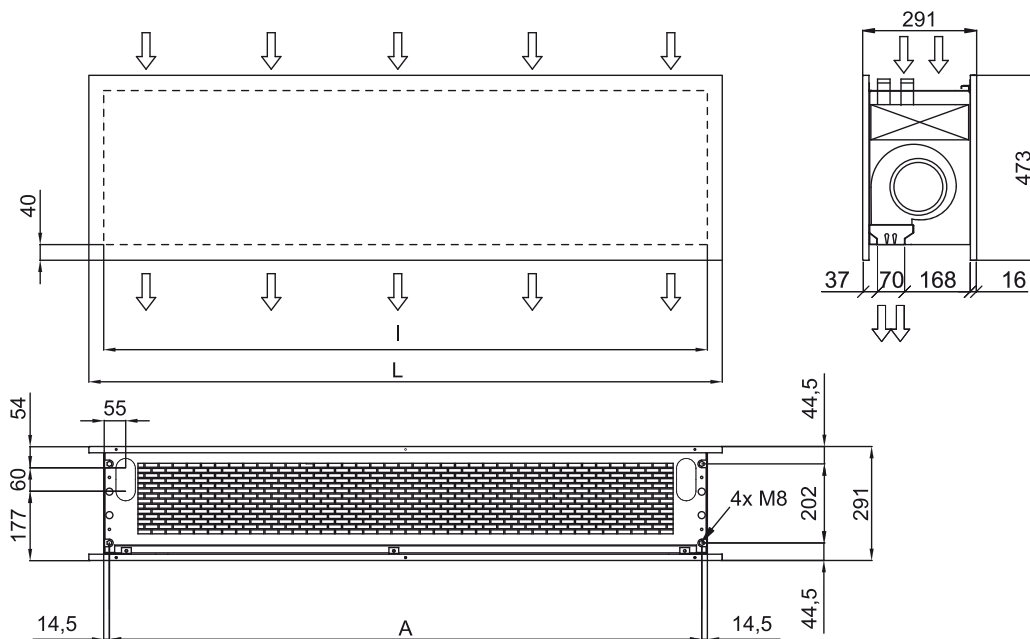

Modelis	(m <sup>3</sup> /h)	(m)
ZEN ECG 1000 VRF10-LG	5/8" - 3/8"	
ZEN ECG 1500 VRF15-LG	5/8" - 3/8"	
ZEN ECG 2000 VRF24-LG	1" - 3/8"	
ZEN ECG 2000 VRF20-LG	1	
ZEN ECG 2500 VRF25-LG	7/8" - 1/2"	
ZEN ECG 2500 VRF29-LG	7/8" - 1/2"	

Matmenys

	L	I	A
Zen 1000	1220	1140	1115
Zen 1500	1620	1544	1515
Zen 2000	2120	2044	2015
Zen 2500	2620	2544	2515