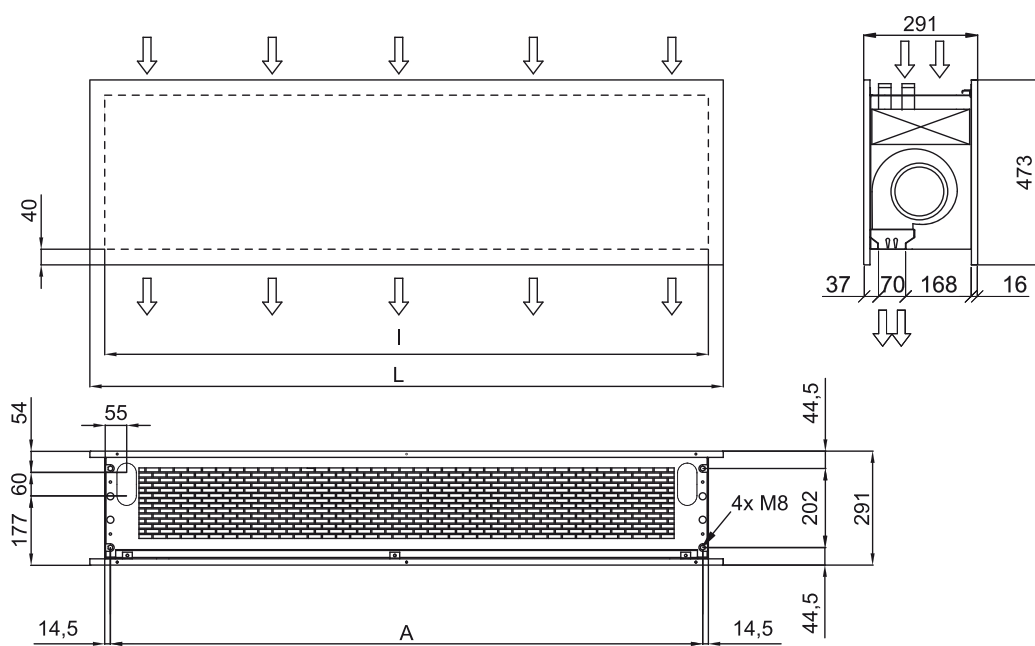

Matmenys

	L	I	A
Zen 1000	1220	1140	1115
Zen 1500	1620	1544	1515
Zen 2000	2120	2044	2015
Zen 2500	2620	2544	2515