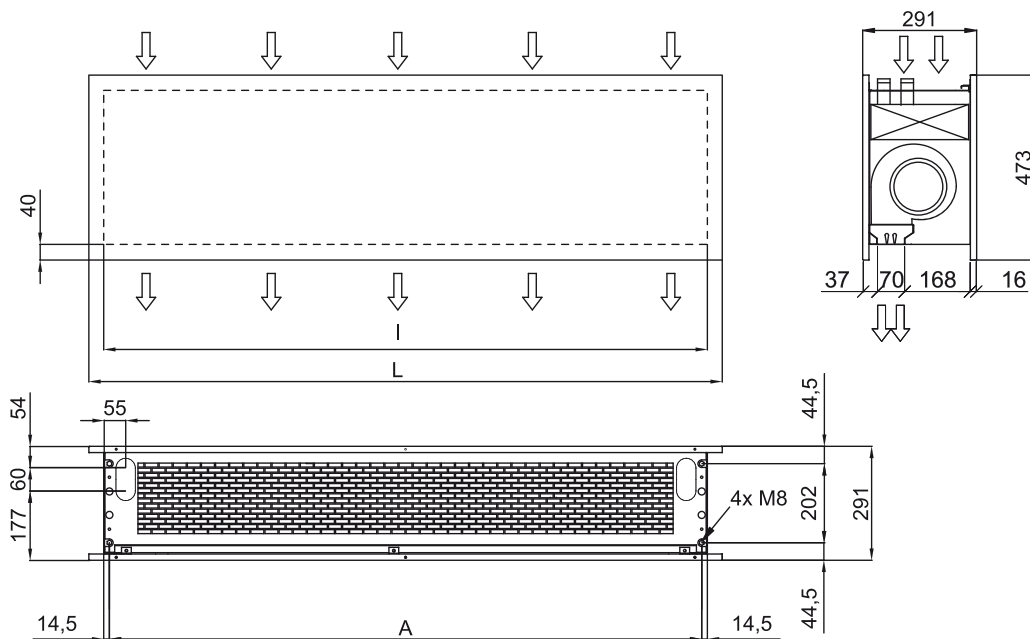

## Charakteristika

- Šiuolaikinio architektūrinio stiliaus dekoratyvinė energiją taupanti šilumos siurblio oro užuolaida: Iki 70% sumažintos išlaidos ir išmetamas CO2 kiekis (šildymo režimas).
- Minimalistinis ir išmanusis dizainas integruojamas į bet kokią aplinką ir siūlo begalines pritaikymo galimybes.
- Skyduose gali būti logotipai, apšvietimas, iškabos, saugos ar informaciniai ženklai, grafika, paveikslėliai, laikrodžiai - viskas pagal kliento pageidavimus.
- Priekinės anoduoto aliuminio plokštės. Pasirinktinai gaminamas iš šlifuto arba veidrodžiu poliruoto nerūdijančio plieno. Galimos kitos medžiagos, tokios kaip cinkuotas plienas, lygi arba tekstūruota odos plokštė, mediena ir kt.
- Centrinė konstrukcija pagaminta iš cinkuoto plieno, apdaila iš juodos kalvės. Kitos spalvos yra prieinamos pagal pageidavimą.
- Anoduoto aliuminio išleidimo mentės, orlaivio formos, reguliuojamas abiem kryptimis.
- Dvigubo įleidimo išcentriniai ventiliatoriai, varomi išoriniu rotoriaus varikliu su žemu triukšmo lygiu. 5 greičių pasirinkimas. EC modeliai surinkti su labai ekonomiškais ir efektyviais ventiliatoriais.
- Apima tik šildymo tiesioginio plėtimosi ritę su įmontuotais temperatūros jutikliais.
- „Plug & Play“ valdymo skydelis CS-5DX-NE slave DX su 5 greičių parinkikliu. ir 7 m telefono kabeliu.
- DX 1:1:
- Parengta prijungti prie „PANASONIC Inverter“ lauko šilumos siurblio įrenginio (R32) su išsiplėtimo vožtuvu.
- Reikalavimai „PANASONIC DX“ sąsajos rinkinys pritaikytas oro užuolaidai ir programuojamas valdymas.
- DX VRF:
- Paruošta prijungti prie „PANASONIC VRF“ lauko šilumos siurblio įrenginio (R410A).
- Reikalingi „PANASONIC VRF“ sąsajos komplektas, pritaikytas oro užuolaidai su išsiplėtimo vožtuvu ir programuojamas valdymas.

Matmenys

	L	I	A
Zen 1000	1220	1140	1115
Zen 1500	1620	1544	1515
Zen 2000	2120	2044	2015
Zen 2500	2620	2544	2515