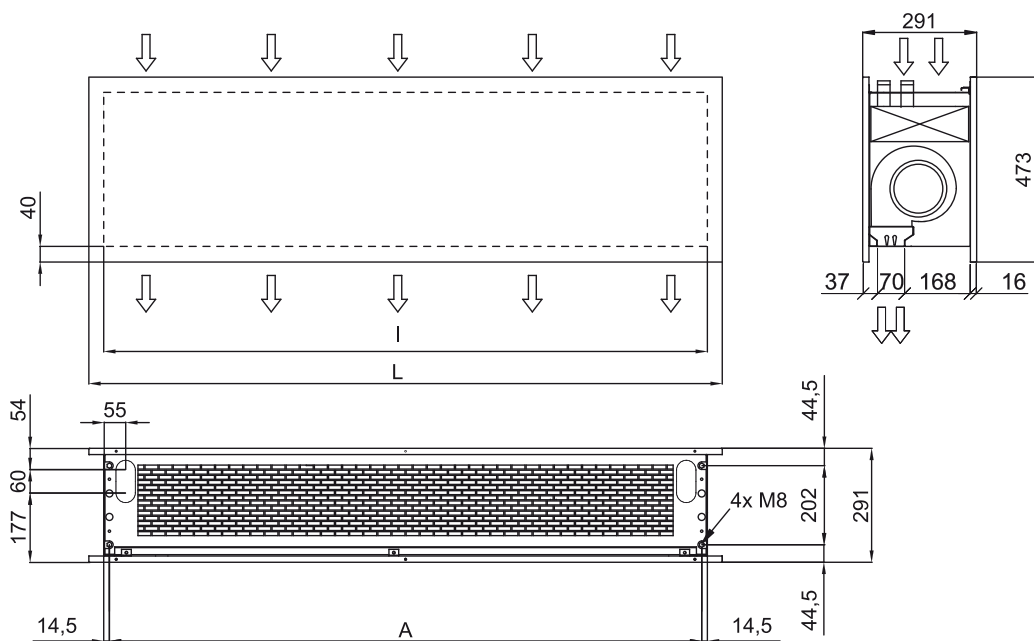

## Charakteristika

- Šiuolaikinio architektūrinio stiliaus dekoratyvinė energiją taupanti šilumos siurblio oro užuolaida: Iki 70% sumažintos išlaidos ir išmetamas CO2 kiekis (šildymo režimas).
- Minimalistinis ir išmanusis dizainas integruojamas į bet kokią aplinką ir siūlo begalines pritaikymo galimybes.
- Skyduose gali būti logotipai, apšvietimas, iškabos, saugos ar informaciniai ženklai, grafika, paveikslėliai, laikrodžiai - viskas pagal kliento pageidavimus.
- Priekinės anoduoto aliuminio plokštės. Pasirinktinai gaminamas iš šlifuito arba veidrodžiu poliruoto nerūdijančio plieno. Galimos kitos medžiagos, tokios kaip cinkuotas plienas, lygi arba tekstūruota odos plokštė, mediena ir kt.
- Centrinė konstrukcija pagaminta iš cinkuoto plieno, apdaila iš juodos kalvės. Kitos spalvos yra prieinamos pagal pageidavimą.
- Anoduoto aliuminio išleidimo mentės, orlaivio formos, reguliuojamas abiem kryptimis.
- Dvigubo įleidimo išcentriniai ventiliatoriai, varomi išoriniu rotoriaus varikliu su žemu triukšmo lygiu. 5 greičių pasirinkimas. EC modeliai surinkti su labai ekonomiškais ir efektyviais ventiliatoriais.
- Apima tik šildymo tiesioginio plėtimosi ritę su įmontuotais temperatūros jutikliais.
- „Plug & Play“ valdymo skydelis CS-5DX-NE slave DX su 5 greičių parinkikliu. ir 7 m telefono kabeliu.
- DX 1:1:
- Parengta prijungti prie „PANASONIC Inverter“ lauko šilumos siurblio įrenginio (R32) su išsiplėtimo vožtuvu.
- Reikalavimai „PANASONIC DX“ sąsajos rinkinys pritaikytas oro užuolaidai ir programuojamas valdymas.
- DX VRF:
- Paruošta prijungti prie „PANASONIC VRF“ lauko šilumos siurblio įrenginio (R410A).
- Reikalingi „PANASONIC VRF“ sąsajos komplektas, pritaikytas oro užuolaidai su išsiplėtimo vožtuvu ir programuojamas valdymas.

## Matmenys

	L	I	A
Zen 1000	1220	1140	1115
Zen 1500	1620	1544	1515
Zen 2000	2120	2044	2015
Zen 2500	2620	2544	2515