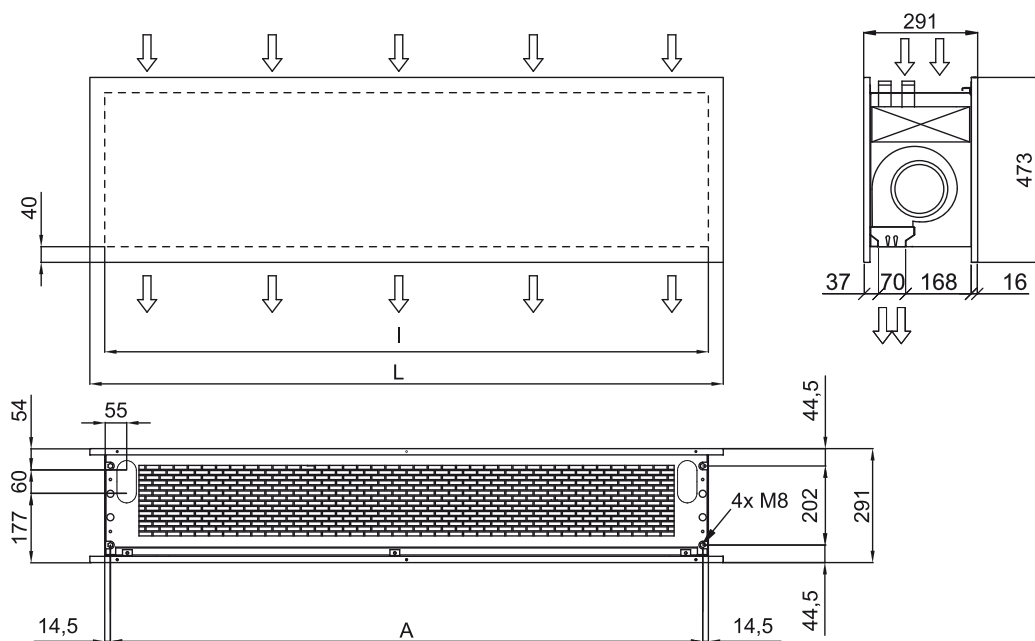

Modelis	(m³/h)	(m)
ZEN ECG 2000 VRF24-TO	3-4,2	
ZEN ECG 2500 VRF25-TO	3-4,2	
ZEN ECG 2500 VRF29-TO	3-4,2	

Matmenys

	L	I	A
Zen 1000	1220	1140	1115
Zen 1500	1620	1544	1515
Zen 2000	2120	2044	2015
Zen 2500	2620	2544	2515