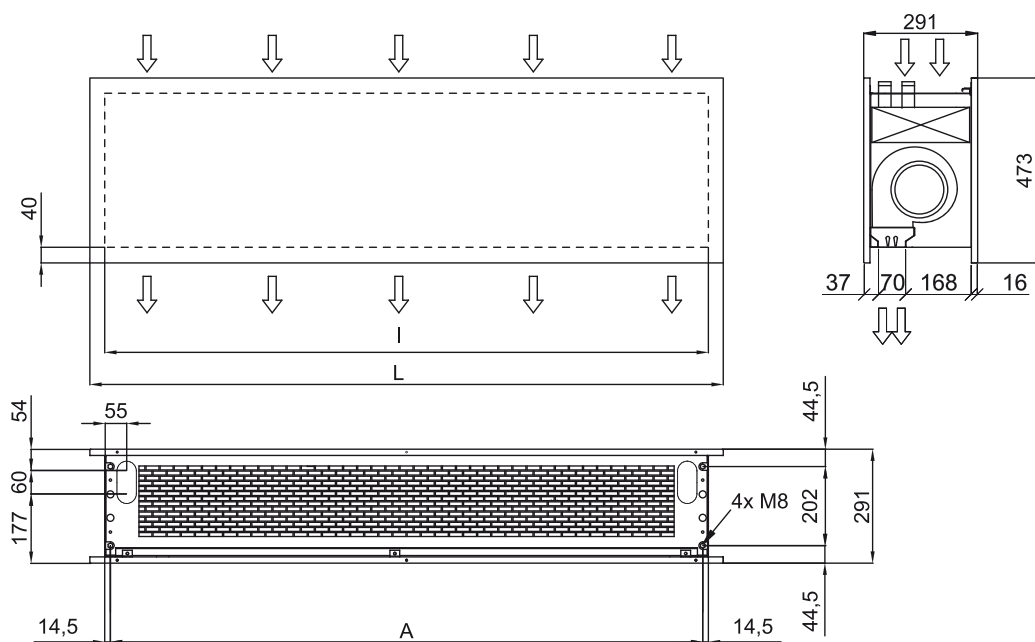

## Charakteristika

- Šiuolaikinio architektūrinio stiliaus dekoratyvinė energiją taupanti šilumos siurblio oro užuolaida: Iki 70% sumažintos išlaidos ir išmetamas CO2 kiekis (šildymo režimas).
- Minimalistinis ir išmanusis dizainas integruojamas į bet kokią aplinką ir siūlo begalines pritaikymo galimybes.
- Skyduose gali būti logotipai, apšvietimas, iškabos, saugos ar informaciniai ženklai, grafika, paveikslėliai, laikrodžiai - viskas pagal kliento pageidavimus.
- Priekinės anoduoto aliuminio plokštės. Pasirinktinai gaminamas iš šlifuito arba veidrodžiu poliruoto nerūdijančio plieno. Galimos kitos medžiagos, tokios kaip cinkuotas plienas, lygi arba tekstūruota odos plokštė, mediena ir kt.
- Centrinė konstrukcija pagaminta iš cinkuoto plieno, apdaila iš juodos kalvės. Kitos spalvos yra prieinamos pagal pageidavimą.
- Anoduoto aliuminio išleidimo mentės, orlaivio formos, reguliuojamas abiem kryptimis.
- Dvigubo įleidimo išcentriniai ventiliatoriai, varomi išoriniu rotoriaus varikliu su žemu triukšmo lygiu. 5 greičių pasirinkimas. EC modeliai surinkti su labai ekonomiškais ir efektyviais ventiliatoriais.
- Apima tik šildymo tiesioginio plėtimosi ritę su įmontuotais temperatūros jutikliais.
- „Plug & Play“ valdymo skydelis CS-5DX-NE slave DX su 5 greičių parinkikliu. ir 7 m telefono kabeliu.
- DX 1:1:
- Parengta prijungti prie lauko šilumos siurblio TOSHIBA Inverter (R410A/R32) su išsiplėtimo vožtuvu.
- „Requieres“ TOSHIBA DX sąsajos komplektas pritaikytas oro užuolaidoms ir programuojamas valdymas.
- DX VRF:
- Pasirengęs prisijungti prie TOSHIBA VRF lauko šilumos siurblio įrenginio (R410A), šis įrenginys nepridedamas, klientas turėtų jį įsigyti.
- Reikalavimai TOSHIBA VRF sąsajos komplektas pritaikytas oro užuolaidoms, programuojamas valdymas ir

## Matmenys

	L	I	A
Zen 1000	1220	1140	1115
Zen 1500	1620	1544	1515
Zen 2000	2120	2044	2015
Zen 2500	2620	2544	2515