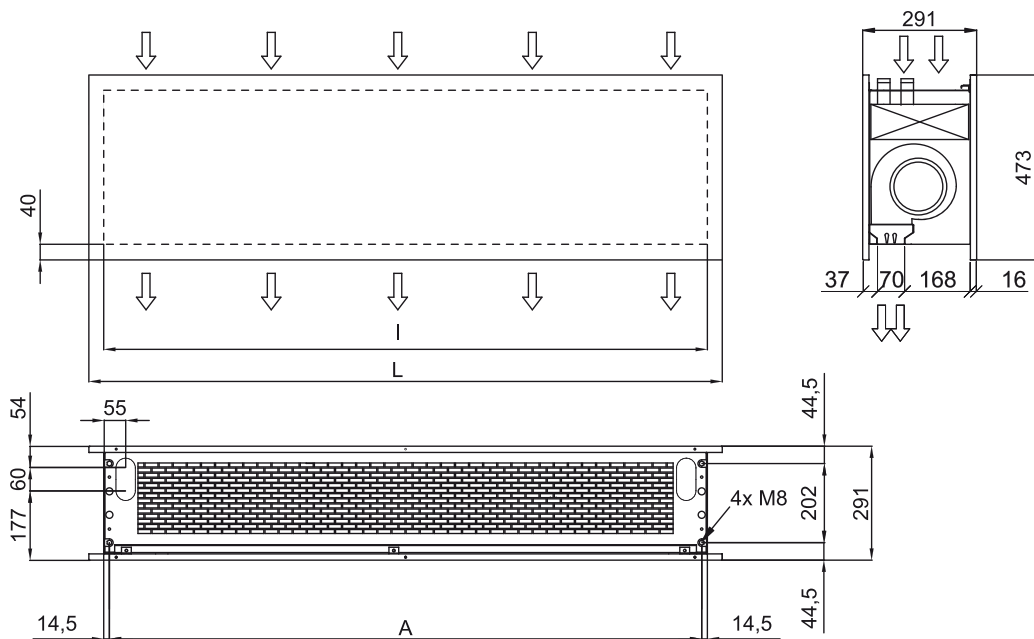

Modelis	(m³/h)	(m)
ZEN ECG 1000 VRF10-ME	5/8" - 3/8"	
ZEN ECG 1500 VRF13-ME	5/8" - 3/8"	
ZEN ECG 1500 VRF15-ME	5/8" - 3/8"	
ZEN ECG 2000 VRF20-ME	1" - 3/8"	
ZEN ECG 2000 VRF24-ME	1" - 1/2"	
ZEN ECG 2500 VRF29-ME	1" - 1/2"	
ZEN ECG 2500 VRF25-ME	1" - 1/2"	

Matmenys

	L	I	A
Zen 1000	1220	1140	1115
Zen 1500	1620	1544	1515
Zen 2000	2120	2044	2015
Zen 2500	2620	2544	2515