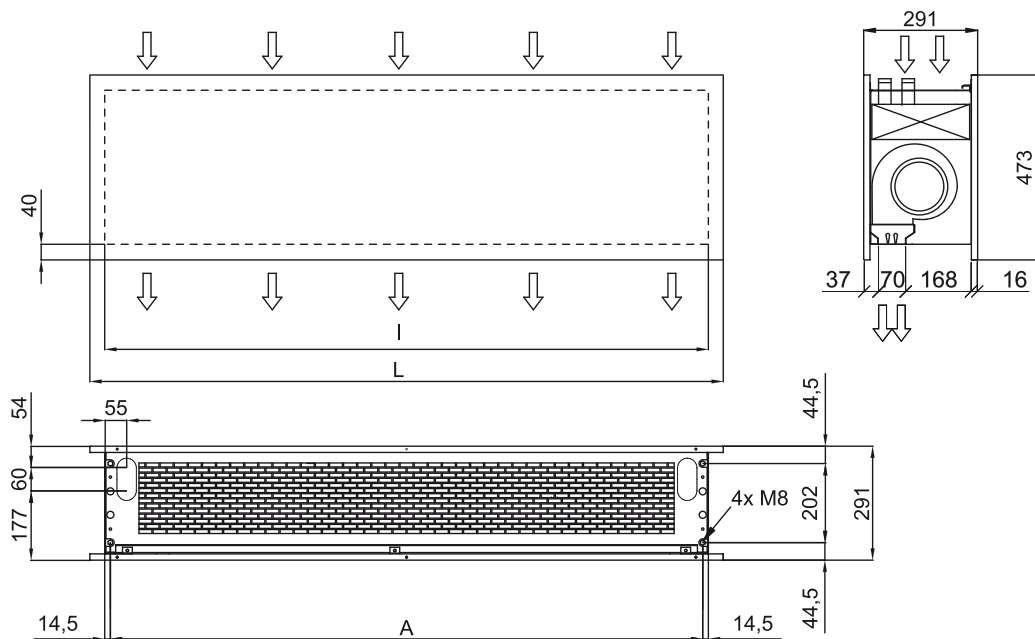

Modelis	(m³/h)	(m)
ZEN ECG 1000 VRF10-ME	5/8" - 3/8"	
ZEN ECG 1500 VRF13-ME	5/8" - 3/8"	
ZEN ECG 1500 VRF15-ME	5/8" - 3/8"	
ZEN ECG 2000 VRF20-ME	1" - 3/8"	
ZEN ECG 2000 VRF24-ME	1" - 1/2"	
ZEN ECG 2500 VRF29-ME	1" - 1/2"	
ZEN ECG 2500 VRF25-ME	1" - 1/2"	

Matmenys

	L	I	A
Zen 1000	1220	1140	1115
Zen 1500	1620	1544	1515
Zen 2000	2120	2044	2015
Zen 2500	2620	2544	2515