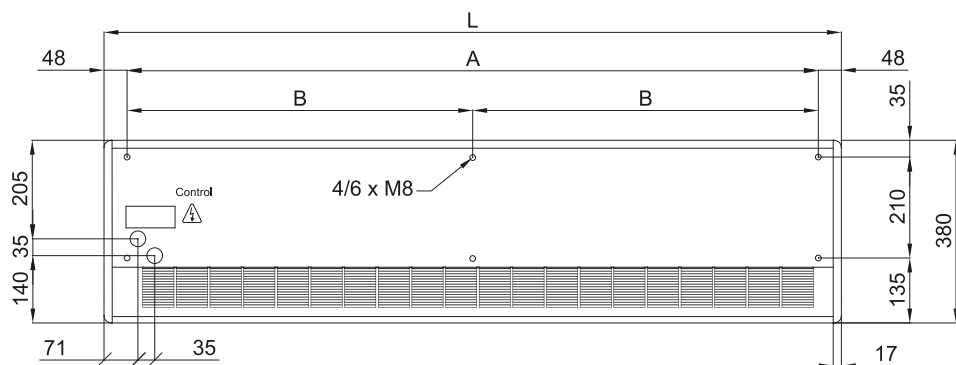

Modelis	(m <sup>3</sup> /h)	(kW)	(kW)	(m)
ARIS 1000 P86	2,5-3,5			
ARIS 1500 P86	2,5-3,5			
ARIS 2000 P86	2,5-3,5			
ARIS 1000 P64	2,5-3,5			
ARIS 1500 P64	2,5-3,5			
ARIS 2000 P64	2,5-3,5			

Matmenys

	L	A	B
Aris 1000	1034	940	-
Aris 1500	1534	1440	-
Aris 2000	2034	1940	970