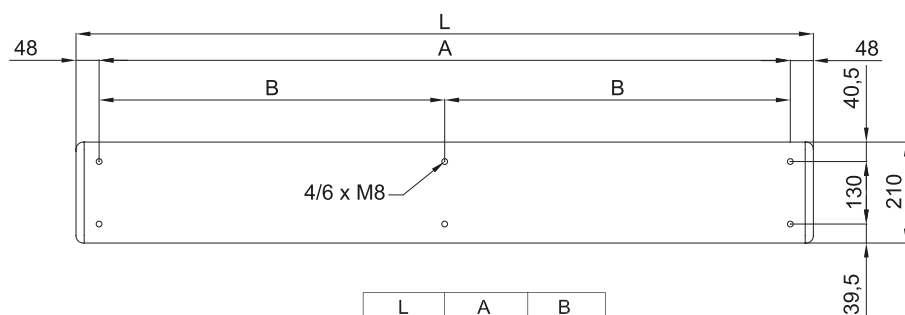

Modelis	(m <sup>3</sup> /h)	(kW)	(kW)	(m)
ARIS 1000 P86	2,5-3,5			
ARIS 1500 P86	2,5-3,5			
ARIS 2000 P86	2,5-3,5			
ARIS 1000 P64	2,5-3,5			
ARIS 1500 P64	2,5-3,5			
ARIS 2000 P64	2,5-3,5			

Matmenys

	L	A	B
Aris 1000	1034	940	-
Aris 1500	1534	1440	-
Aris 2000	2034	1940	970